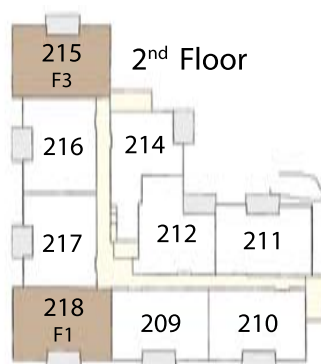

Orlean's Ridge

Plan F
1129 - 1136 sq.ft.

2 Bed, 3 Bath,
Home office nook
+ Private garage

Phase 2

F1 - 1129 sq.ft.
F2 - 1134 sq.ft.
F3 - 1136 sq.ft.

Adair Avenue