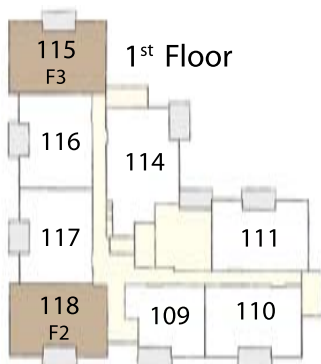

Orlean's Ridge

Plan F
1129 - 1136 sq.ft.

2 Bed, 3 Bath,
Home office nook
+ Private garage

Phase 2

F1 - 1129 sq.ft.
F2 - 1134 sq.ft.
F3 - 1136 sq.ft.

Adair Avenue