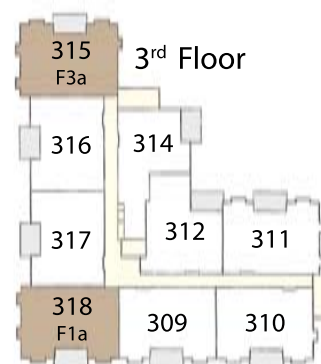

Orlean's Ridge

Plan F
1129 - 1136 sq.ft.

2 Bed, 3 Bath,
Home office nook
+ Private garage

Phase 2

F1 - 1129 sq.ft.
F2 - 1134 sq.ft.
F3 - 1136 sq.ft.

Adair Avenue