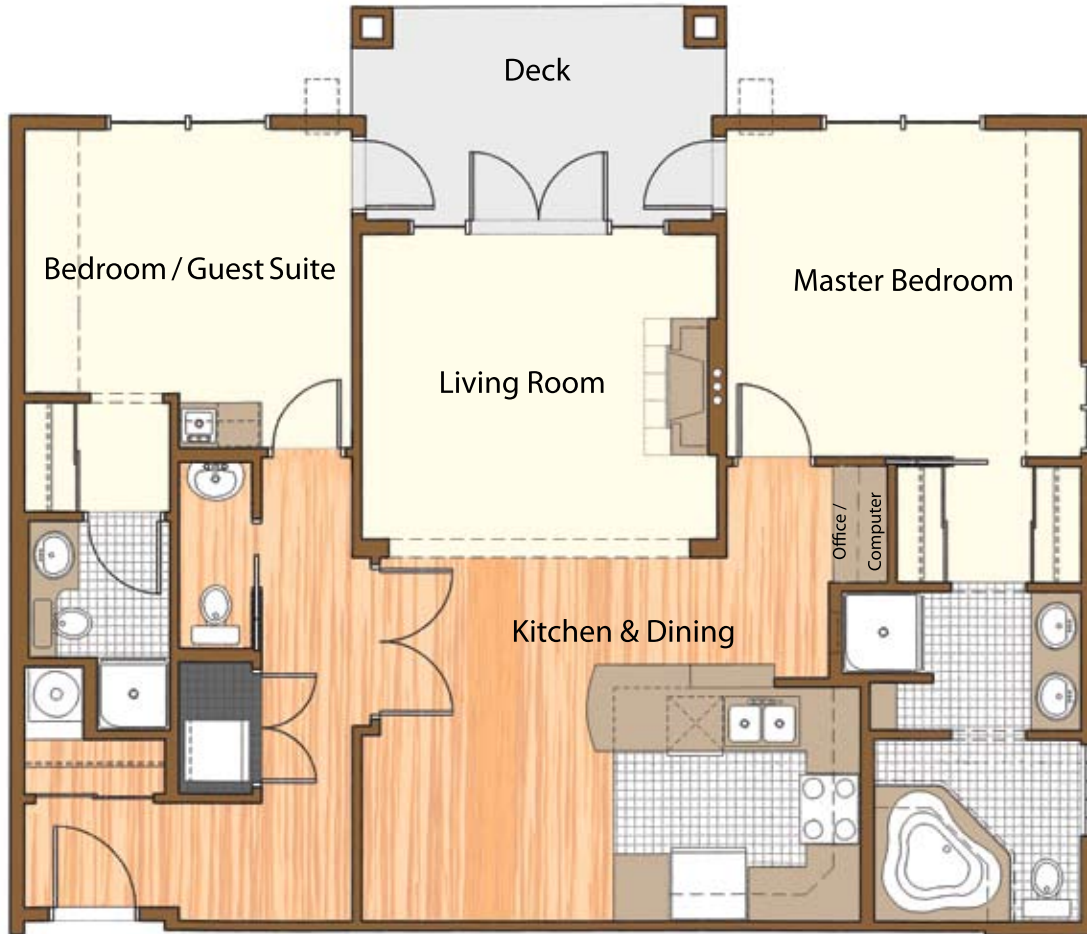

Orlean's Ridge

Plan F
1129 - 1136 sq.ft.

2 Bed, 3 Bath,
Home office nook
+ Private garage

Phase 2

F1 - 1129 sq.ft.
F2 - 1134 sq.ft.
F3 - 1136 sq.ft.

Adair Avenue